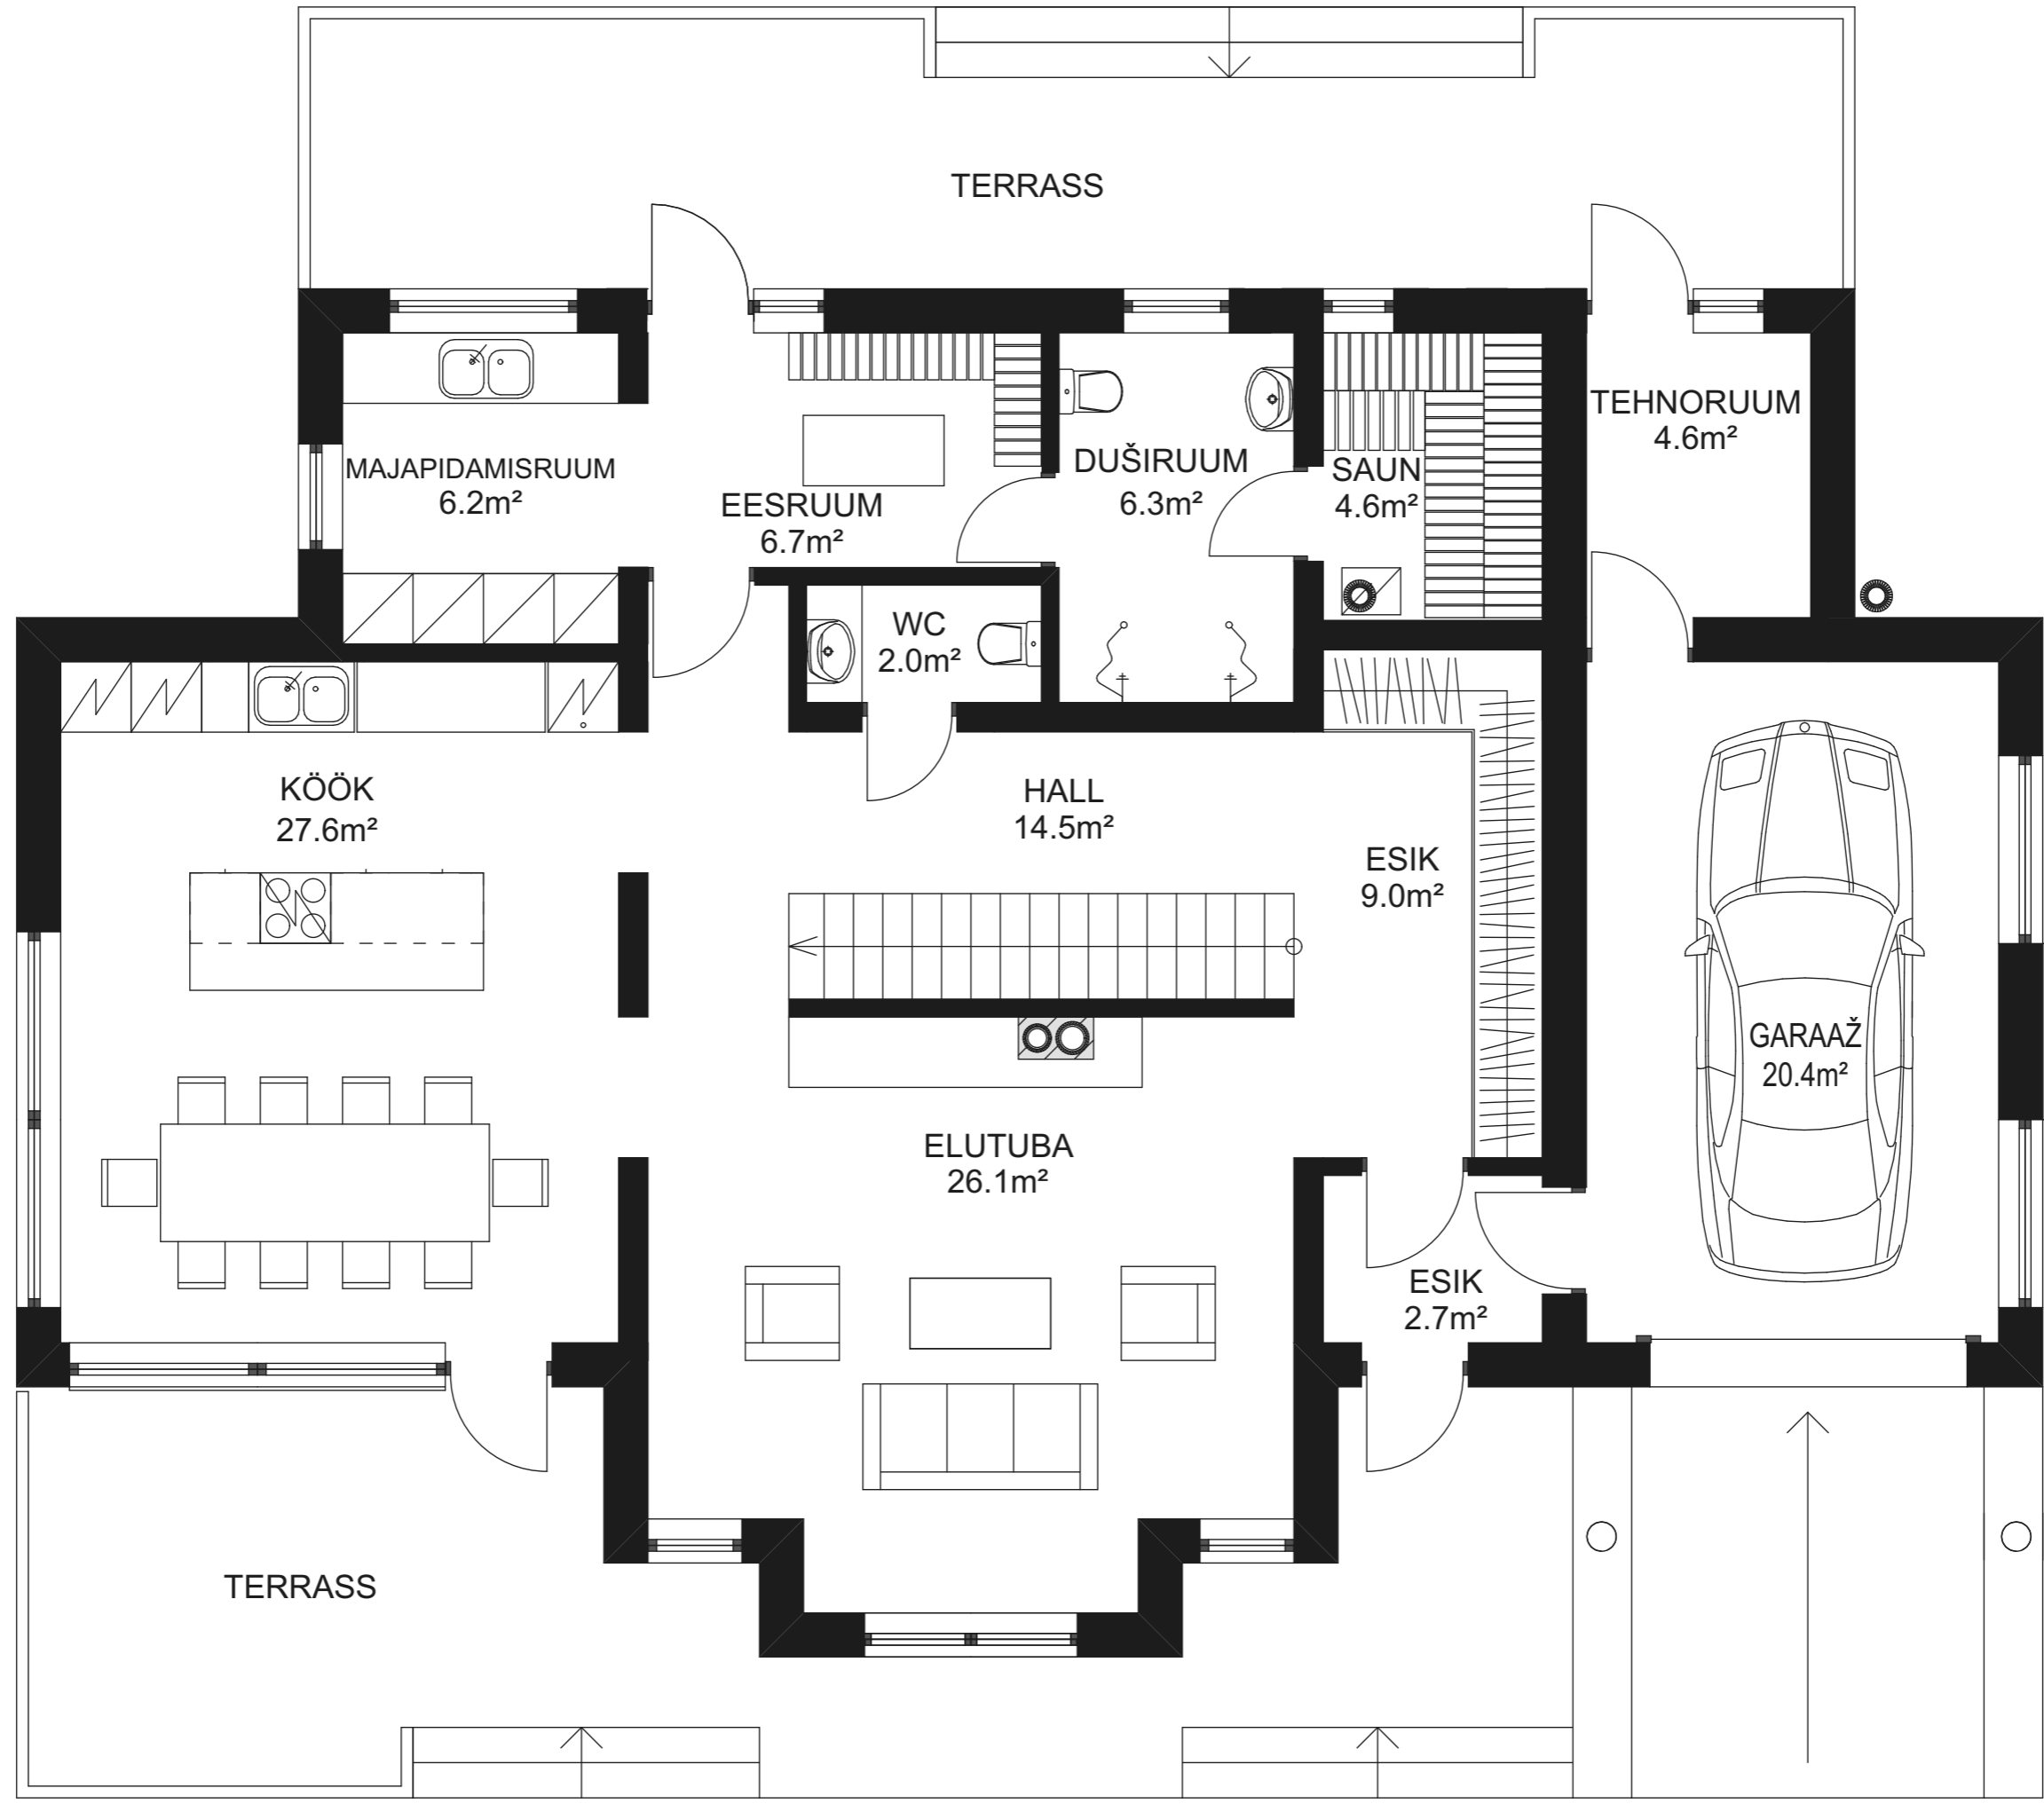

11 650

TERRASS

MAJAPIDAMISRUUM
6.2m²

EESRUUM
6.7m²

DUŠIRUUM
6.3m²

SAUN
4.6m²

TEHNORUUM
4.6m²

WC
2.0m²

KÖÖK
27.6m²

HALL
14.5m²

ESIK
9.0m²

GARAAŽ
20.4m²

ELUTUBA
26.1m²

ESIK
2.7m²

TERRASS

17 250