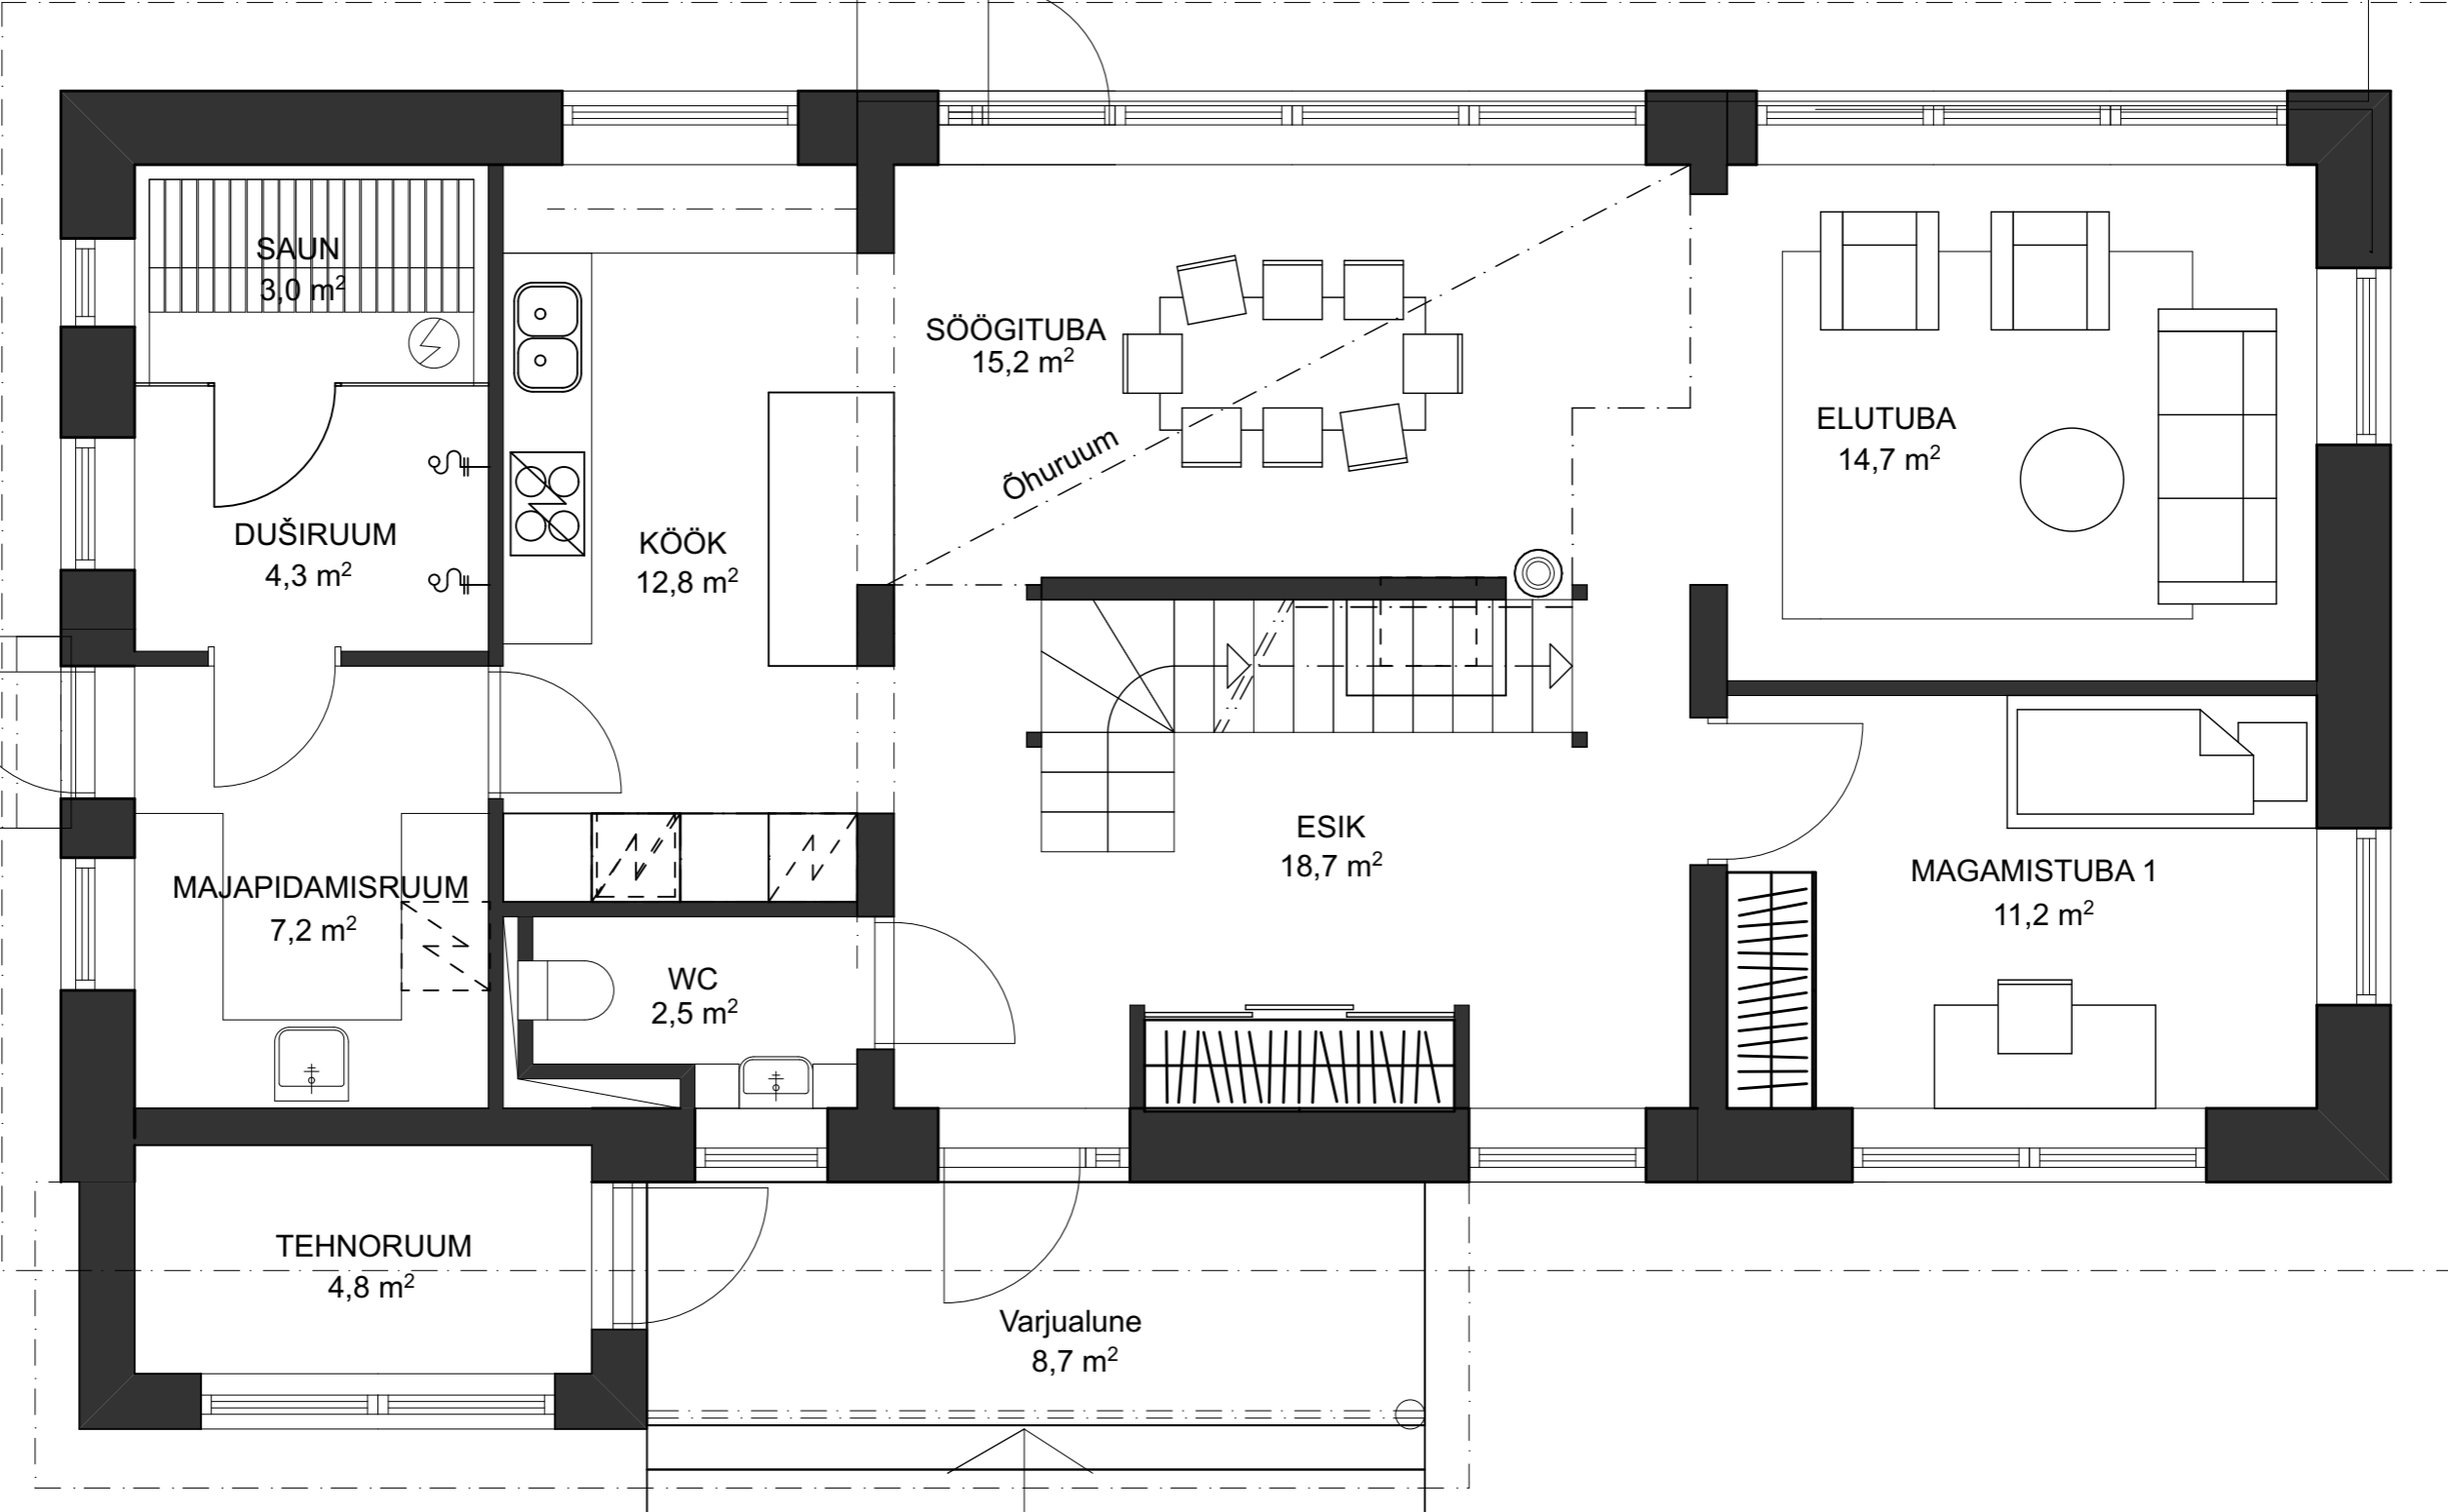

15 800

SAUN
3,0 m²

DUŠIRUUM
4,3 m²

KÖÖK
12,8 m²

SÖÖGITUBA
15,2 m²

Õhuruum

ELUTUBA
14,7 m²

ESIK
18,7 m²

MAJAPIDAMISRUUM
7,2 m²

WC
2,5 m²

MAGAMISTUBA 1
11,2 m²

TEHNORUUM
4,8 m²

Varjualune
8,7 m²

9 075